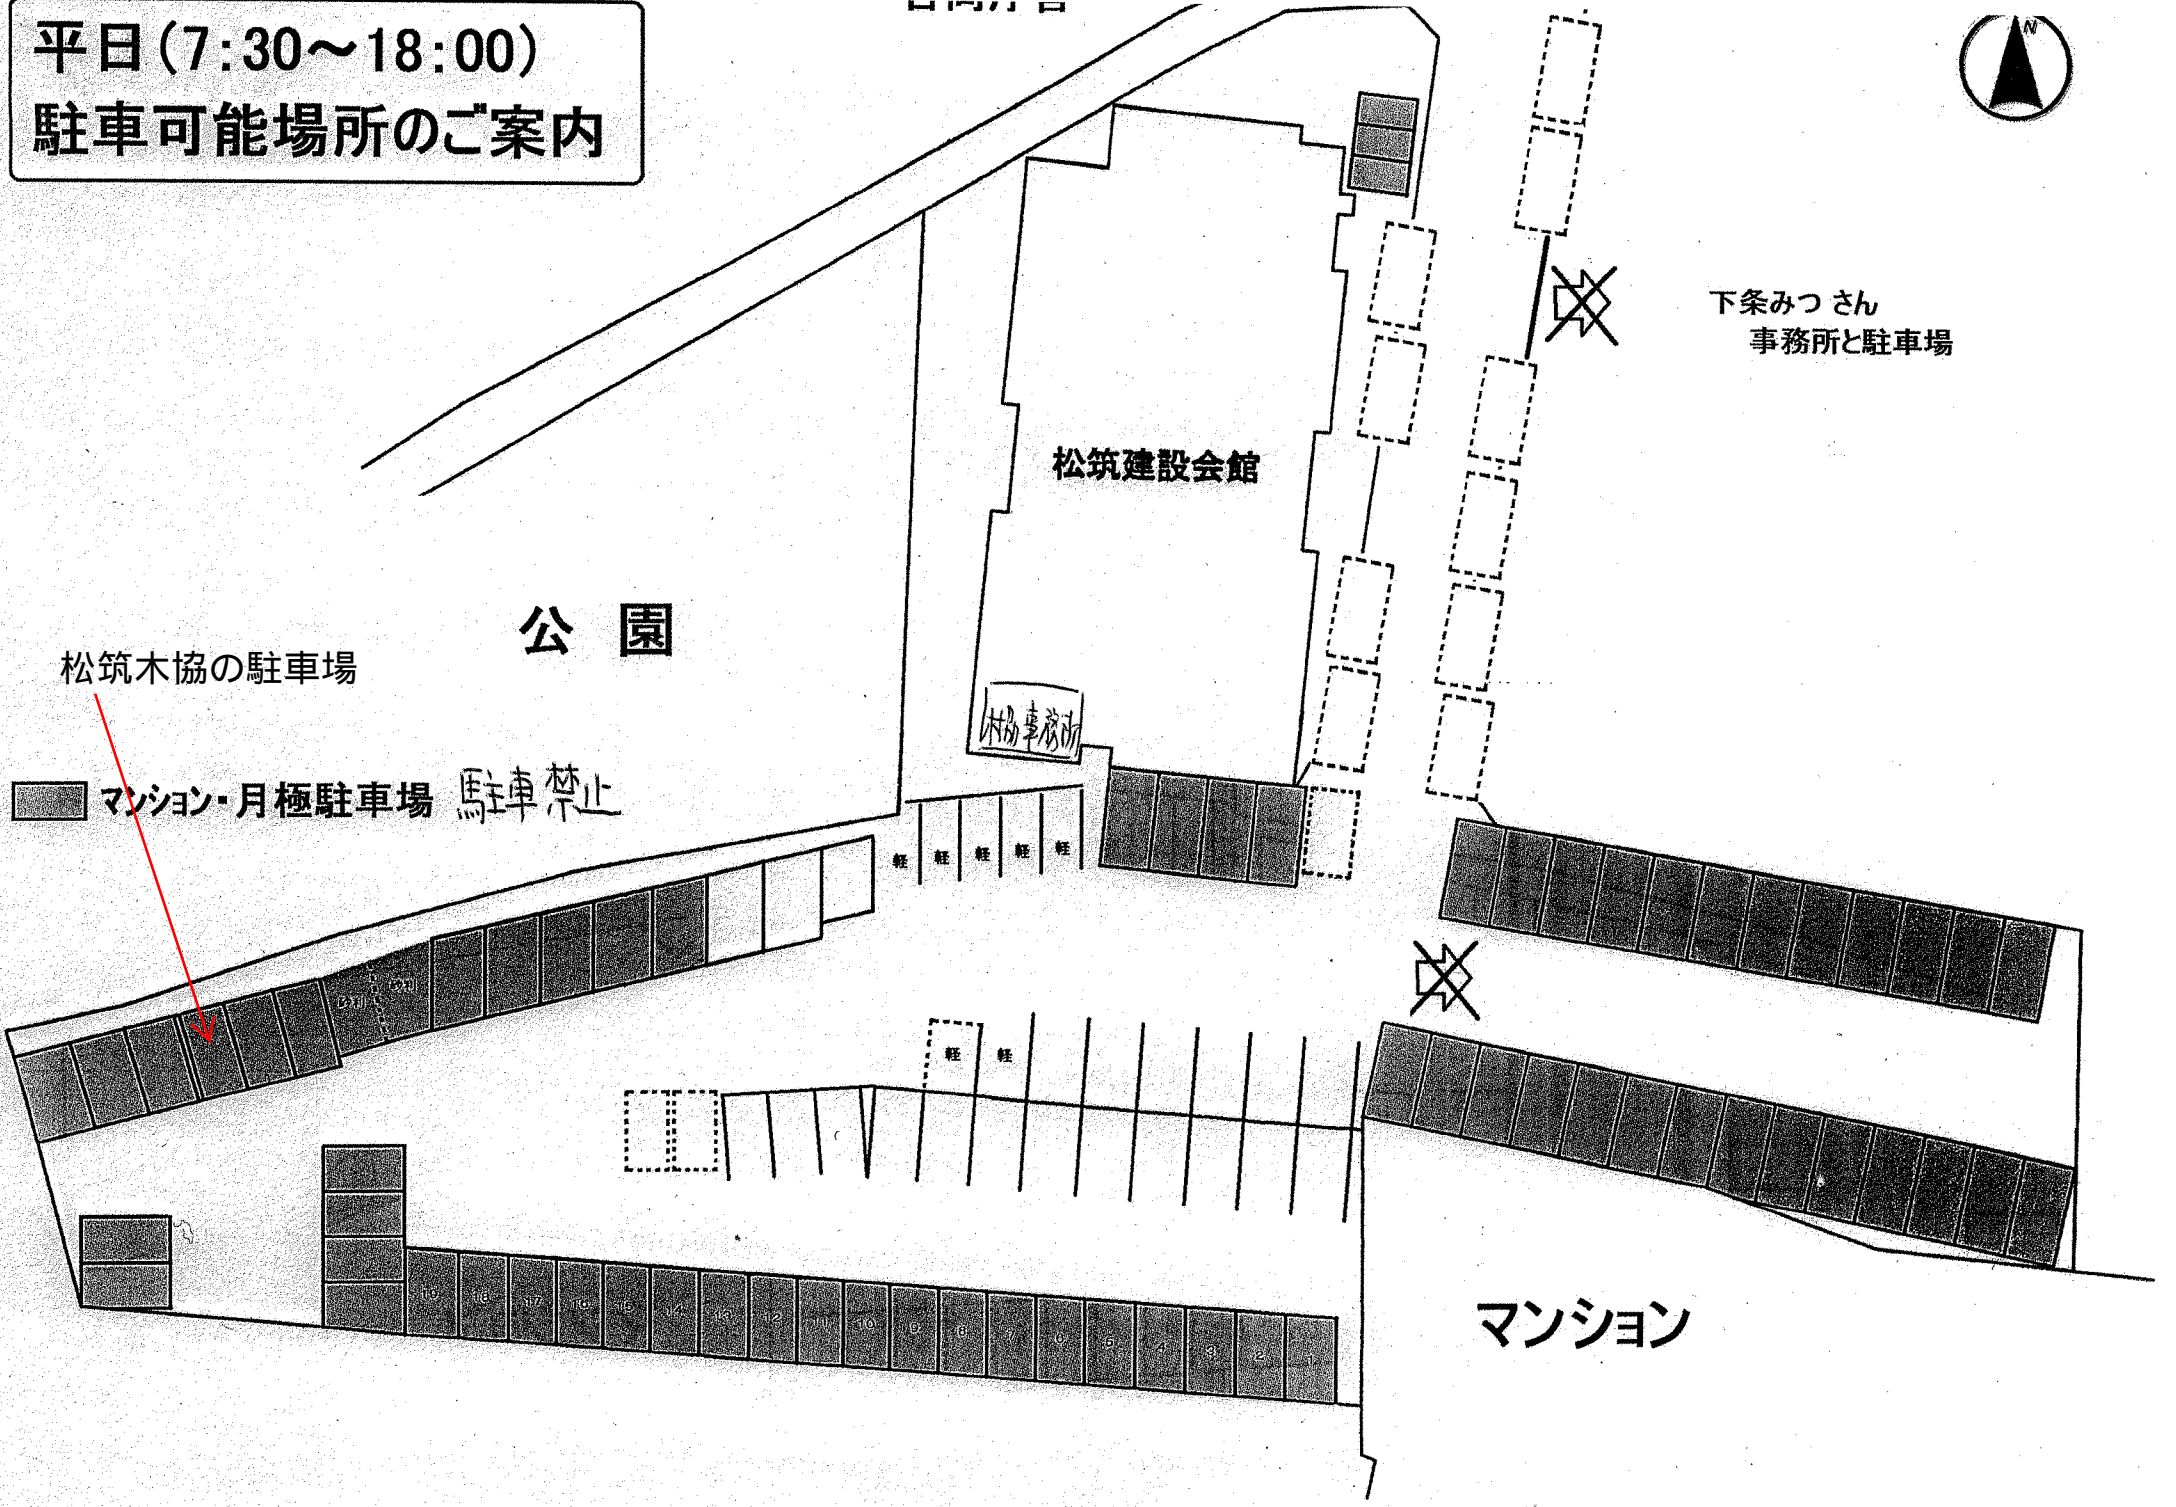

平日(7:30~18:00)  
駐車可能場所のご案内

公園

松筑建設会館

マンション

下条みつさん  
事務所と駐車場

松筑木協の駐車場

マンション・月極駐車場 駐車禁止

事務所

軽 軽 軽 軽 軽

軽 軽

201 202

17 18 19 20 21 22 23 24 25 26 27 28 29 30 31 32 33 34 35 36 37 38 39 40 41 42 43 44 45 46 47 48 49 50 51 52 53 54 55 56 57 58 59 60 61 62 63 64 65 66 67 68 69 70 71 72 73 74 75 76 77 78 79 80 81 82 83 84 85 86 87 88 89 90 91 92 93 94 95 96 97 98 99 100